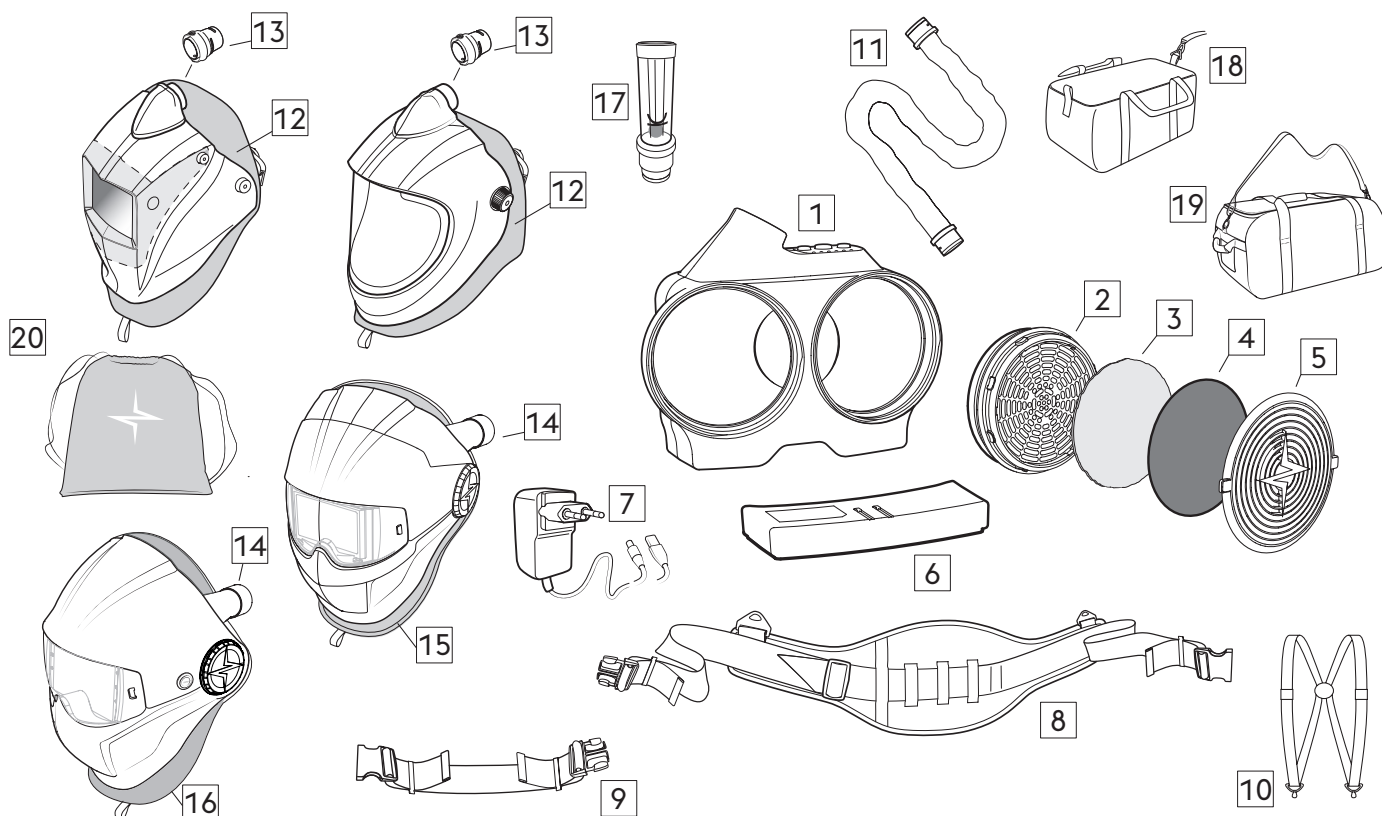

PEÇAS DE SUBSTITUIÇÃO

N.º	Descrição	Art. n.º
1	Unidade do motor Evolution Air	77011
2	Filtro de partículas P R SL Evolution Air (4 peças)	88452
2	Filtro combinado A1B1E1 P R SL (2 peças)	57127
3	Pré filtro (20 peças)	57097
3	Pré filtro (40 peças)	57099
3	Pré filtro anti odor (6 peças)	75094
4	Proteção contra faíscas (2 peças)	57089
5	Tampa do filtro (2 peças)	57082
6	Bateria heavy duty (7.800 mAh) – carga rápida	87598
6	Bateria heavy duty (7.800 mAh)	57075
6	Bateria standard (5.200 mAh)	86660
7	Carregador rápido – utilizável apenas com bateria heavy duty (7.800 mAh) Art. n.º 87598	87599
7	Carregador universal	57081
8	Cinto de conforto	57144
8	Cinto de conforto em couro	75685
9	Extensão do cinto de conforto (265 mm)	64255

N.º	Descrição	Art. n.º
10	Arnês de ombro	57146
11	Mangueira de ar flexível sem revestimento	88798
11	Revestimento da mangueira de ar	88799
11	Revestimento da mangueira de ar	88801
11	Mangueira de ar standard – não flexível (100 cm)	64915
12	Vedação facial (para todos Guardian Air + Big Vision Air)	57182
13	Conduta de ar (para Guardian Air + Big Vision Air)	87143
14	Conduta de ar (para Evolution Vision Air)	87441
15	Vedação facial (para Evolution Vision 65F/65FM Air)	87596
16	Vedação facial (para Evolution V80/V80M Air)	89512
17	Testador de fluxo de ar	57184
18	Bolsa Böhler azul	57186
18	Bolsa Böhler preta	86702
19	Bolsa Evolution azul 2.0	89232
20	Bolsa para capacete Böhler preta	87139