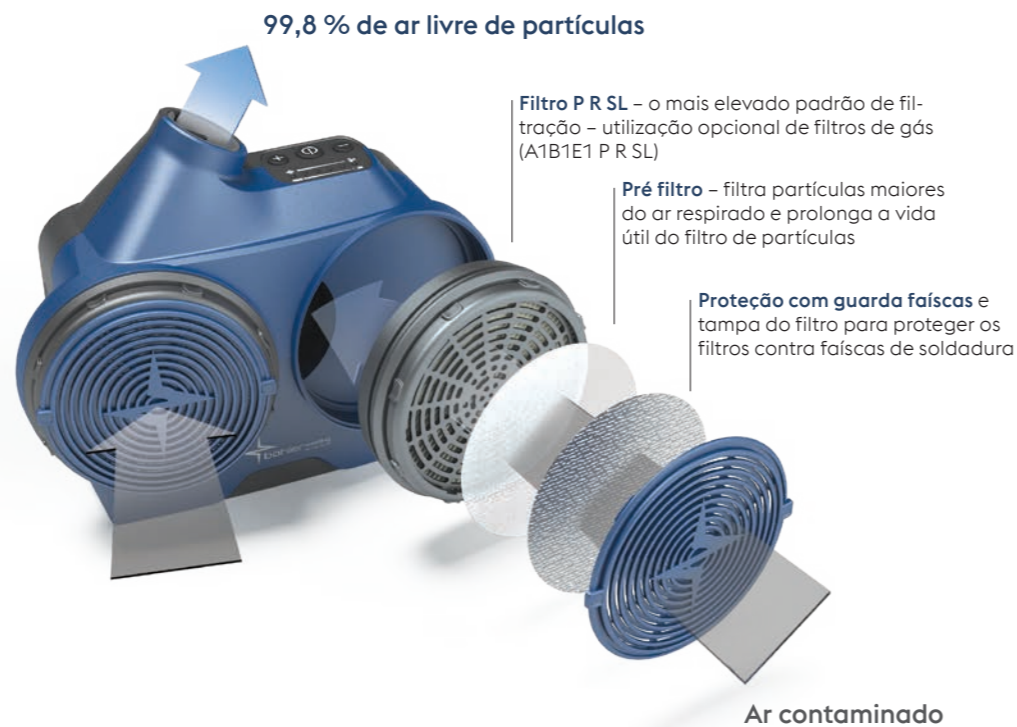

EVOLUTION AIR

Evolution V80 Air Kit
com Evolution V80 Air:

- » ADF: Tonalidade 2.5, 4 8 / 9 14, 80 × 124 mm
- » Ecrã UHD – Certificação ISO V1

Evolution V80M Air Kit
com Evolution V80M Air:

- » ADF: Tonalidade 2.5, 4 8 / 9 14, 80 × 124 mm + modo Auto Shade
- » Características especiais: modo tack, bloqueio de tonalidade, atraso de 2 etapas, atraso progressivo
- » Ecrã UHD – Certificação ISO V1

Evolution Air
(Unidade sopradora completa)

99,8 % de ar livre de partículas

Filtro P R SL – o mais elevado padrão de filtração – utilização opcional de filtros de gás (A1B1E1 P R SL)

Pré filtro – filtra partículas maiores do ar respirado e prolonga a vida útil do filtro de partículas

Proteção com guarda faíscas e tampa do filtro para proteger os filtros contra faíscas de soldadura

Ar contaminado

Características

- » Filtro de partículas (P R SL) ou utilização opcional de filtros combinados (A1B1E1 P R SL)
- » Norma: classe de proteção EN 12941 TH3 P R SL / TH3 A1B1E1 P R SL em combinação com Evolution V80/V80M Air
- » Tempo de funcionamento: até 14 h com bateria heavy duty de 7.800 mAh – carga rápida, incluída nas bolsas dos kits Evolution V80/V80M Air
- » Tempo de carregamento: 3 horas » Caudal de ar 180 – 240 l/min – ajustável em 6 níveis » Sistema de aviso visual, sonoro e vibratório em caso de fluxo de ar insuficiente (abaixo de 170 l/min) e/ou bateria fraca
- » Carregador rápido universal (porta USB C) » Peso: 1.120 g (inclui bateria e filtro montado)